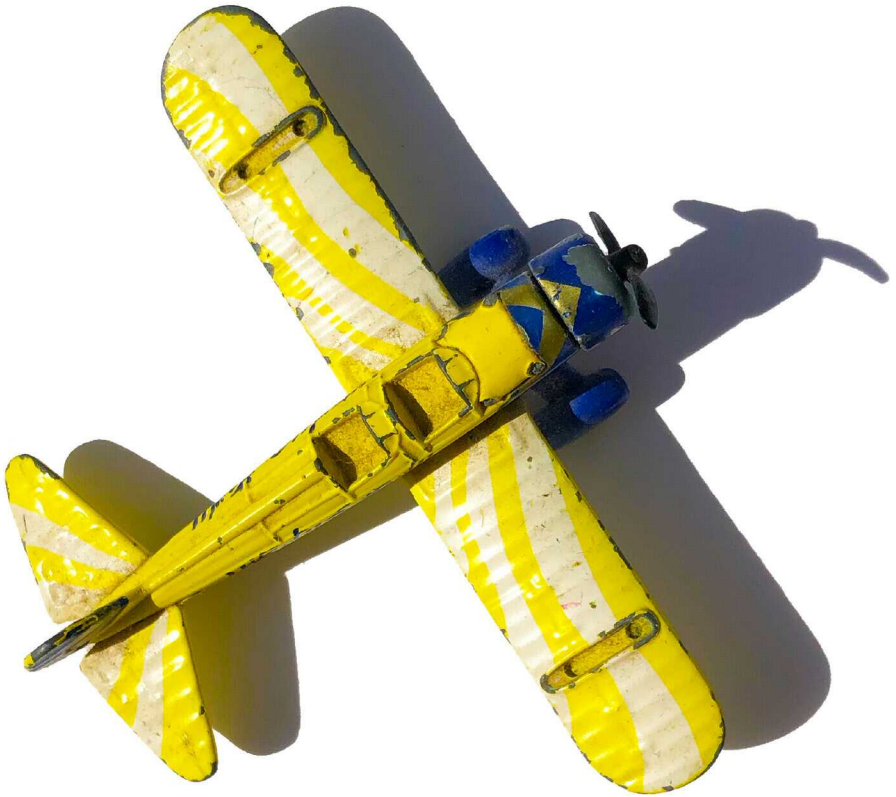

**Things on my desk in  
order of distance  
from my hands**

(from closest to furthest)

---

**iPhone 5S**  
(screenless)

---

**One Hundred Trillion Dollars**  
(valued at approx. 32p)

---

**Lightbulb**  
(spraypainted)

---

**Hotel Keycard**  
(door has since been updated)

---

**Old “Utterly Butterly” Plane Toy**  
(distressed)

---

**“High Roller Casino” Poker Chip**  
(magnetic)

---

## Kellogg's Mini Lightsaber Puzzle (deadstock)

エクスペリエット

XYZドラゴン キャンオン

SK2-042

【機械族・融合／効果】

「X-ヘッド・キャンオン」+「Y-ドラゴン・ヘッド」+「Z-メタル・キャタピラー」  
自分フィールド上に存在する上記のカードをゲームから除外した場合  
のみ、融合デッキから特殊召喚が可能（「融合」魔法カードは必要とし  
ない）。このカードは墓地からの特殊召喚はできない、手札のカードを  
1枚捨てる事で、相手フィールド上のカード1枚を破壊する。